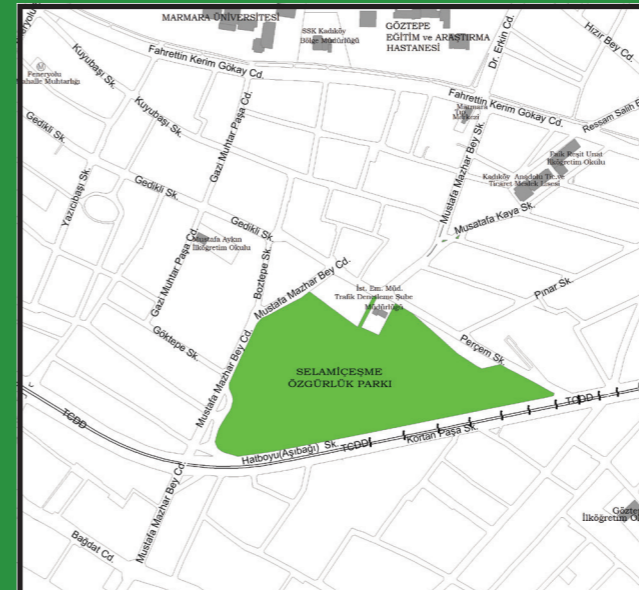

Ring seferlerimiz vardır!

Haldun Taner Sahnesi Önü
Bostancı Gösteri Merkezi Önü
Ring Sefer Kalkış Saatleri : 11.00, 12.00, 14.00, 16.00

STANT KATILIMCILARI / Stant No

- Kadıköy Gönüllüleri / A1
- Buğday Derneği / A2
- ÇEVKO / A3
- GÜNDER / A4
- Silivri Belediyesi Tarımsal Üretim ve Araştırma Merkezi / A5
- Değişim Standı 1
  (Mustafa Aykın İkokulu / Rüya Aydınöğlu ile Origami / Circuit İstanbul) / A6
- Değişim Standı 2
  (Faik Reşit Unat İlkokulu/ Cactus Türkiye / Cam Atölyesi) / A7
- Zeytinburnu Tıbbi Bitkiler Bahçesi - ZTBB / A8
- Yırca Köyü Üretici Kadınları / A9
- Ulusal Tohum Takas Merkezi / A10
- Validebağ Gönüllüleri / A11
- Toplumcu Mühendisler ve Mimarlar / A12
- KASDAŞ BÜFE / A13
- TUBİSAD / A14
- Sivil ve Ekolojik Haklar Derneği / A15
- Türkiye Tabiatını Koruma Derneği / A16
- Ovacık Köyü Kadın Tohum Derneği / A17
- Karadeniz İsyandadır Platformu / A18
- Kadıköy Kent Konseyi / A19
- TAP / A20
- Kadıköy Belediyesi / B1 - B2 - B3
- Yeryüzü Derneği / B4 - B5
- Yeni İnsan Yayınevi / B6
- Çevreci Etkinlikler Platformu / B7
- EKO Harita / B8
- ÇEKÜL / B9
- Banu Bozdemir (Yazar) / B10
- TEMA / B11
- Doğa Derneği / B12
- Yuva Derneği / B13
- Kadıköy Hayvan Dostları Platformu / B14
- Munzur Koruma Kurulu / B15
- EkoIQ / B16
- KOLZA / B17
- Okul Öncesi Akademi / C1 - C2
- Potlaç / C3 - C4
- Kadıköy Bisiklet / C5 - C6
- Makerhane / C8
- Gel Oyna / C9
- SS Sarıyer ve Civarı Girişimci Kadın Çevre Kültür ve İşletme Kooperatifi / C10
- Çevre Mühendisleri Odası / C12