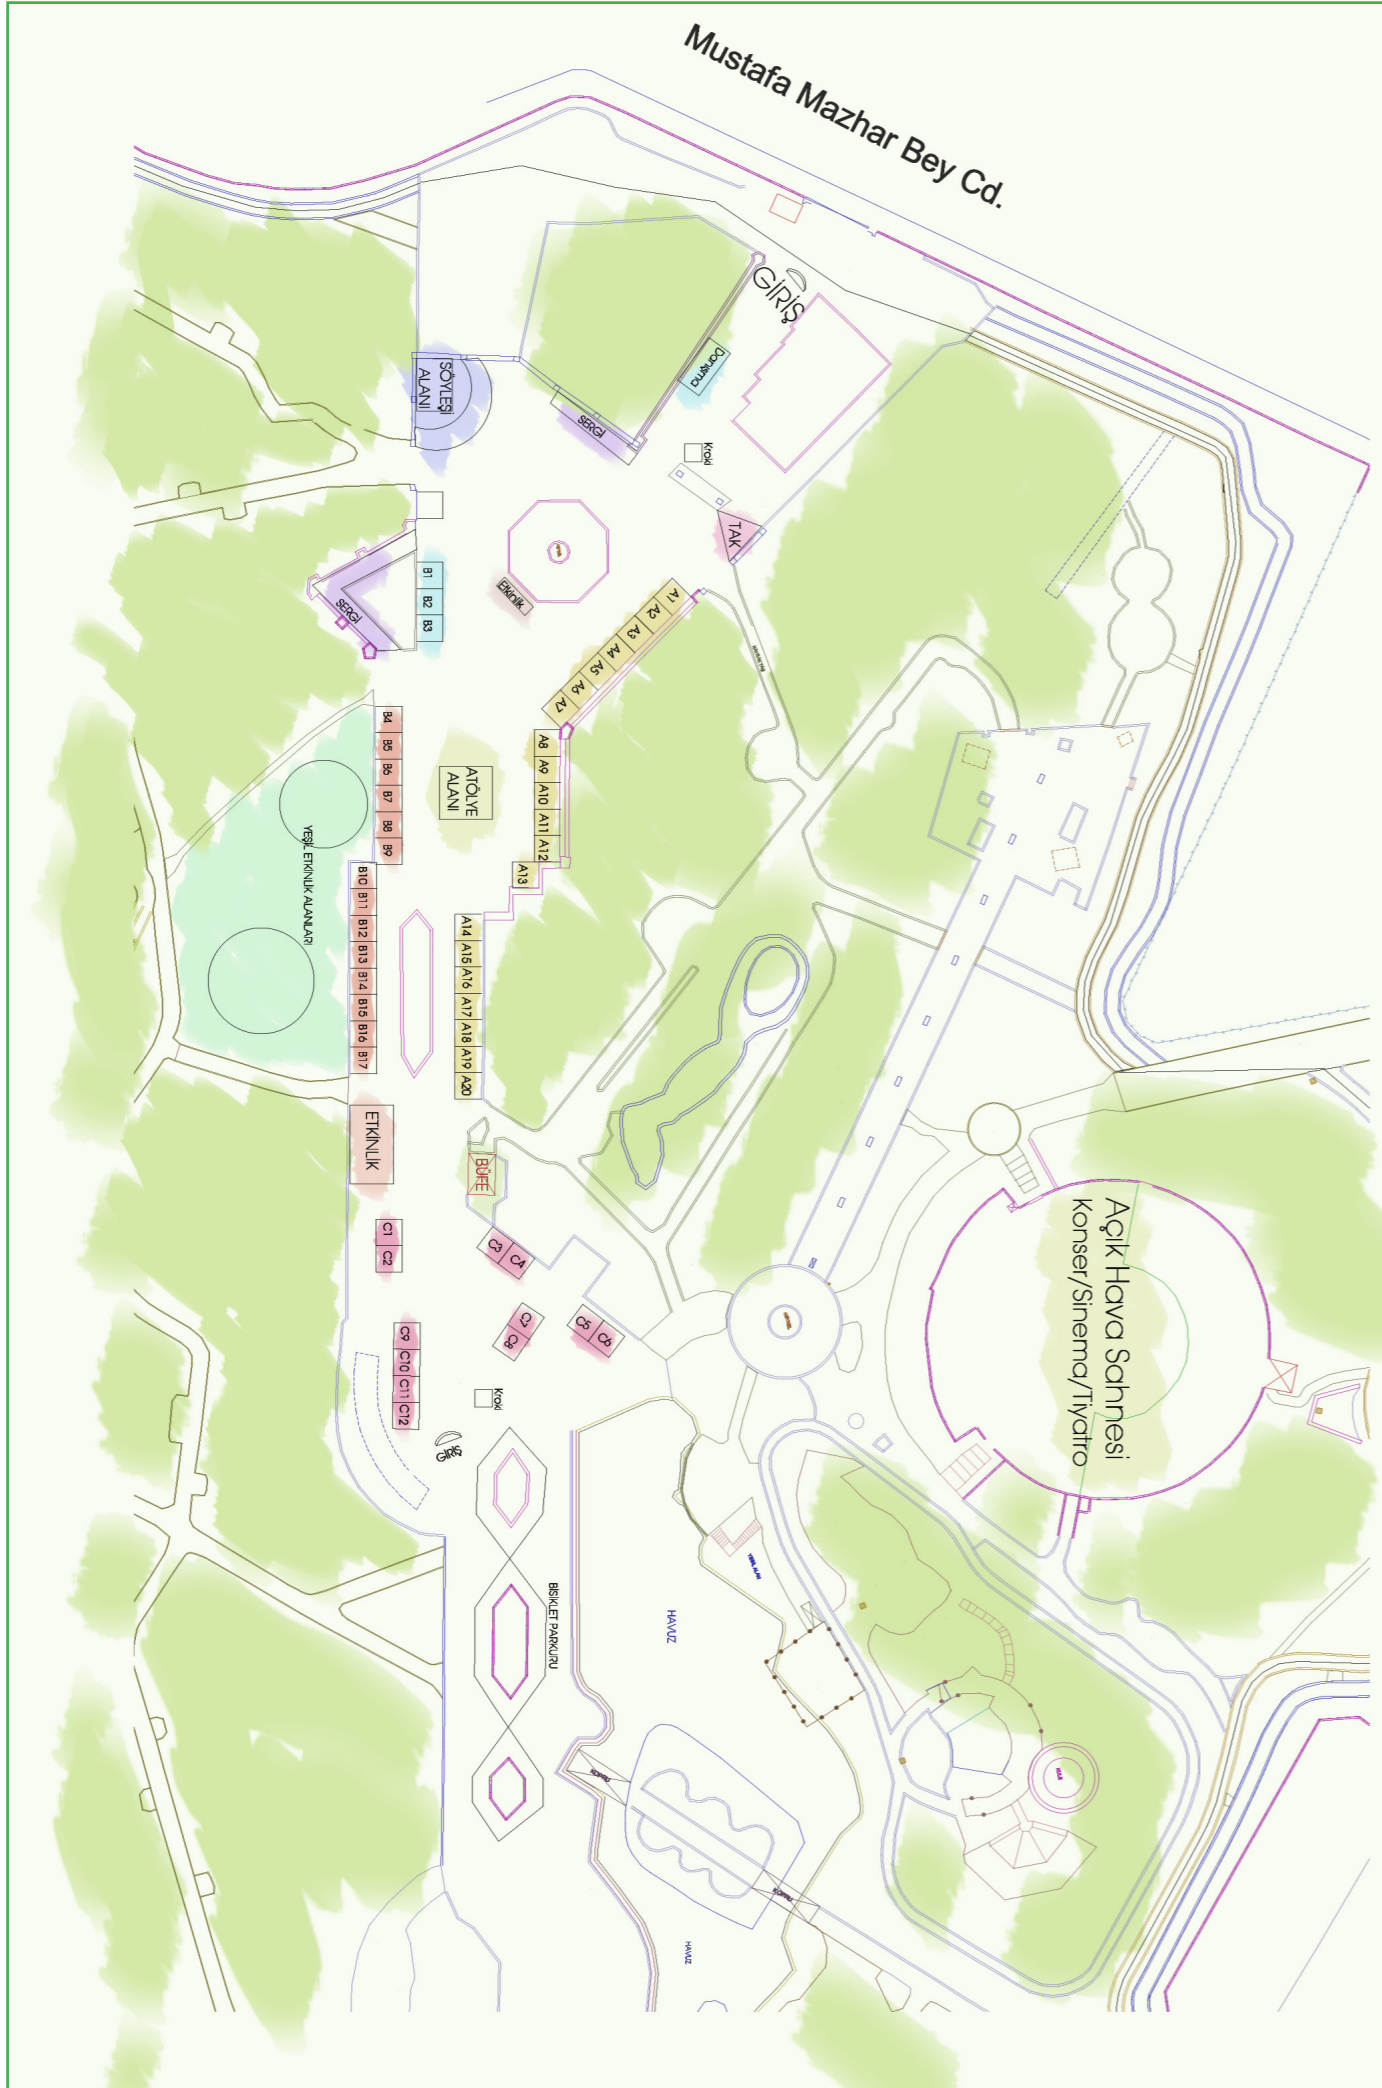

Ring seferlerimiz vardır!

Haldun Taner Sahnesi Önü
Bostancı Gösteri Merkezi Önü
Ring Sefer Kalkış Saatleri : 11.00, 12.00, 14.00, 16.00

STANT KATILIMCILARI / Stant No

- Kadıköy Gönüllüleri / A1
- Buğday Derneği / A2
- ÇEVKO / A3
- GÜNDER / A4
- Silivri Belediyesi Tarımsal Üretim ve Araştırma Merkezi / A5
- Değişim Standı 1
  (Mustafa Aykın İkokulu / Rüya Aydınöğlu ile Origami / Circuit İstanbul) / A6
- Değişim Standı 2
  (Faik Reşit Unat İlkokulu/ Cactus Türkiye / Cam Atölyesi) / A7
- Zeytinburnu Tıbbi Bitkiler Bahçesi - ZTBB / A8
- Yırca Köyü Üretici Kadınları / A9
- Ulusal Tohum Takas Merkezi / A10
- Validebağ Gönüllüleri / A11
- Toplumcu Mühendisler ve Mimarlar / A12
- KASDAŞ BÜFE / A13
- TUBİSAD / A14
- Sivil ve Ekolojik Haklar Derneği / A15
- Türkiye Tabiatını Koruma Derneği / A16
- Ovacık Köyü Kadın Tohum Derneği / A17
- Karadeniz İsyandadır Platformu / A18
- Kadıköy Kent Konseyi / A19
- TAP / A20
- Kadıköy Belediyesi / B1 - B2 - B3
- Yeryüzü Derneği / B4 - B5
- Yeni İnsan Yayınevi / B6
- Çevreci Etkinlikler Platformu / B7
- EKO Harita / B8
- ÇEKÜL / B9
- Banu Bozdemir (Yazar) / B10
- TEMA / B11
- Doğa Derneği / B12
- Yuva Derneği / B13
- Kadıköy Hayvan Dostları Platformu / B14
- Munzur Koruma Kurulu / B15
- EkoIQ / B16
- KOLZA / B17
- Okul Öncesi Akademi / C1 - C2
- Potlaç / C3 - C4
- Kadıköy Bisiklet / C5 - C6
- Makerhane / C8
- Gel Oyna / C9
- SS Sarıyer ve Civarı Girişimci Kadın Çevre Kültür ve İşletme Kooperatifi / C10
- Çevre Mühendisleri Odası / C12