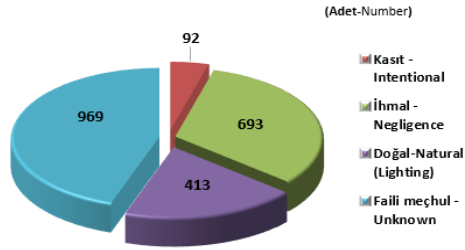

Çıkış Nedenlerine Göre Yangın Adetleri, 2018

Total output according to cause of fire, 2018