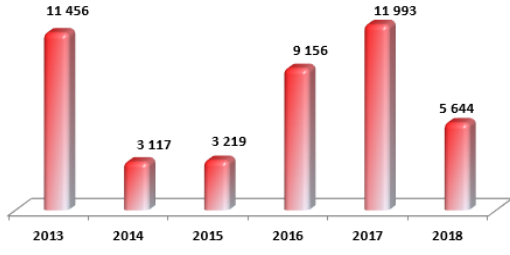

Yanan Orman Alanları, 2013-2018

Burning forest areas, 2013-2018

(Hektar -Hectare)